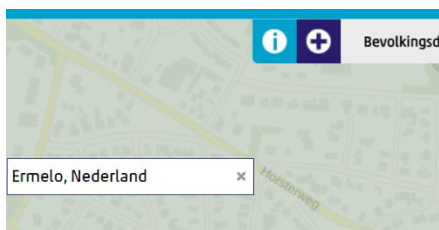

Hoe werkt de website; [www. cbsinuwbuurt.nl](http://www.cbsinuwbuurt.nl).

Stap 1; Je typt in google cbs in uw buurt

stap 2: je typt in bij zoek op postcode: Ermelo

Stap 3: je klikt op het +

Je krijgt dan het volgende scherm

Je gaat naar selecteer kaartlaag en kiest dan voor de optie **buurten (niet voor wijken!!!)**

Stap 4: Je klikt nu rechts op een willekeurig kaartje van Nederland

Stap 5, Je krijgt nu een kaartje van Ermelo met rode stippen (soms moet je even inzoomen om de stippen te zien).