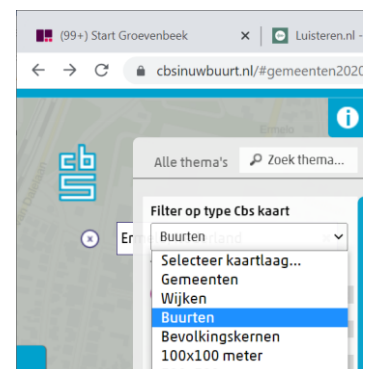

Hoe werkt de website; [www. cbsinuwbuurt.nl](http://www.cbsinuwbuurt.nl).

Stap 1; Je typt in google cbs in uw buurt

stap 2: je typt in bij zoek op postcode: Ermelo

Stap 3: je klikt op het +

Je krijgt dan het volgende scherm

Je gaat naar selecteer kaartlaag en kiest dan voor de optie **buurten (niet voor wijken!!!)**

Stap 4: Je klikt nu rechts op een willekeurig kaartje van Nederland

Stap 5, Je krijgt nu een kaartje van Ermelo met rode stippen (soms moet je even inzoomen om de stippen te zien).