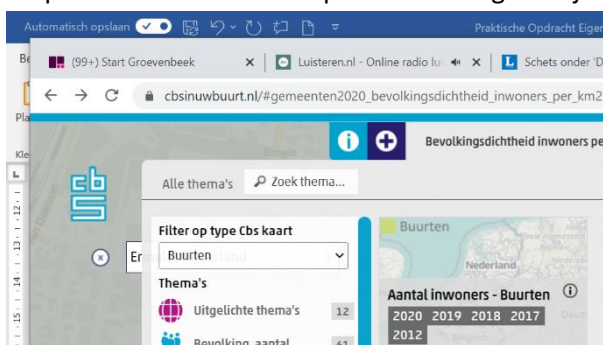

Stap 4: Je klikt nu rechts op een willekeurig kaartje van Nederland